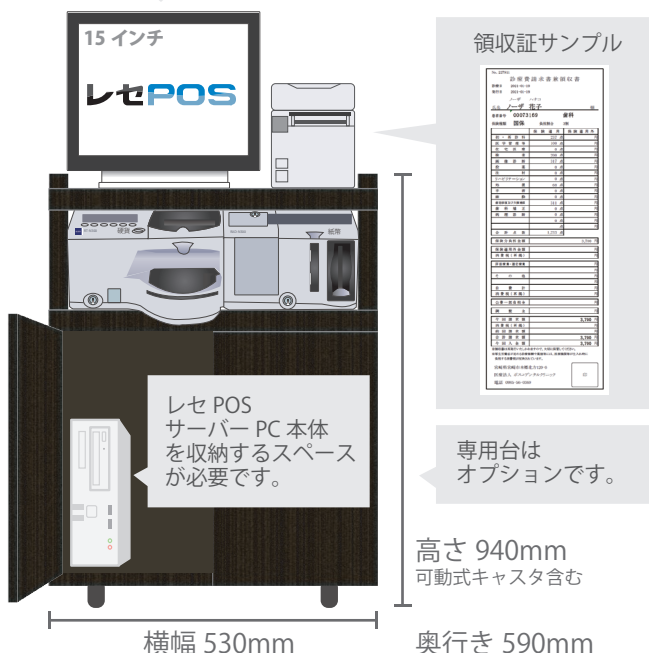

患者様が支払い用紙を受け取り釣銭機に読み込ませ、会計を完結。

レセコン連動自動釣銭機システム

レセPOS

セルフ POS レジ

会計時の接触機会を無くすことで、スタッフの対応を別の業務に割り当てることが可能となる上、感染防止対策の強化にも繋がります。

仕様

- ・15インチモニタ・QRリーダー・小サイズプリンタ

ご利用の流れ